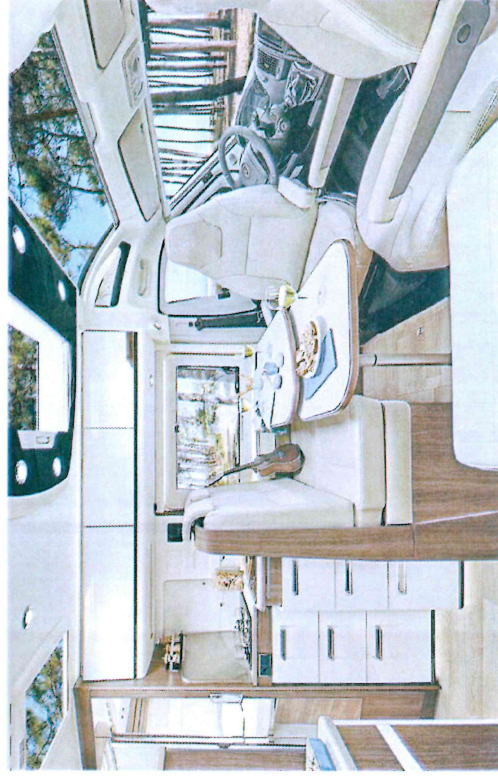

G R O U P E
RAPIDO

DREAMER Camperdream

Optionele uitrusting

Verkooprijks

Gewicht

D55 SELECT

D55 + SELECT

D62 SELECT LIMITED